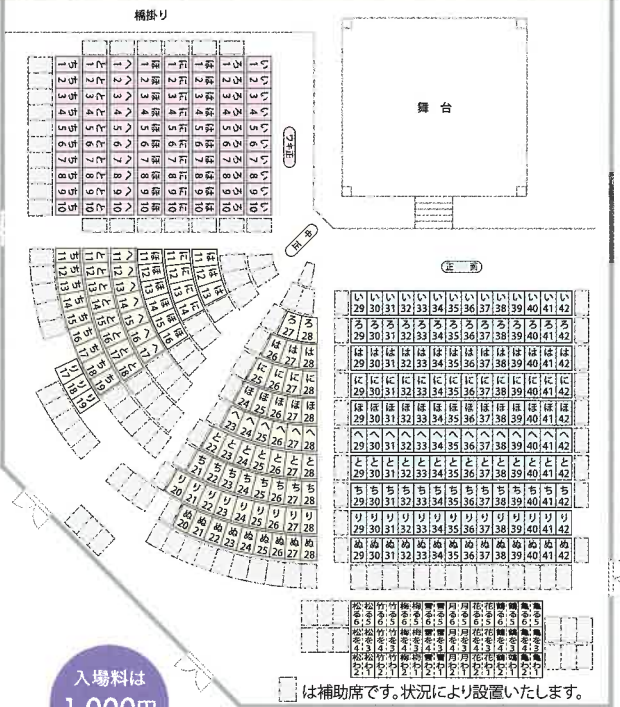

人丸ノ従者 齊藤 信輔
人丸 上田 顕崇
悪七兵衛景清 上田 拓司

かつては猛将、今は盲目の景清のもとへ、生き別れた娘・人丸が訪ねてくる。しかし、物乞いに落ちぶれた景清は知らぬ振りをして「景清」。
中国の犬天狗・善界坊が標的にしたのは、日本仏教の頂の一つ、比叡山。仏法と邪法のせめぎあいが繰り広げられる「善界」。茶会の為の水を汲みに行きたくない太郎冠者は、鬼が出たと嘘をついて「清水」。
今回は、狂言に野村萬斎を迎え、上田拓司・宜照が感動と躍動の世界へ誘います。

景清

松門之出

黒人 福王 知登

大鼓 山本 哲也
小鼓 久田 舜一郎

笛 竹市 学

休憩十五分

清水

太郎冠者 野村 萬斎

主 深田 博治

後見 石田 淡朗

狂言

後見 赤松 禎友
大槻 文藏

地謡

上田 嶺貴 山田 義高
藤井 丈雄 吉井 基晴
武富 康之 上田 貴弘
寺澤 幸祐 浦田 保親

休憩十五分

善界

太郎坊 笠田 祐樹
善界坊 上田 宜照

後見 大坪 賢明

比叡山 飯室ノ僧正 江崎 欽次朗

大鼓 大村 滋二
小鼓 横山 幸彦

大鼓 上田 慎也
笛 貞光 智宣

間

後見 松本 義昭
強力 石田 淡朗

後見

田中 章文
下川 宜長

地謡

吉井 紹智 藤谷 音彌
稲本 幹汰 笠田 昭雄
上田 嶺貴 浦田 保親
寺澤 幸祐 上田 大介

附祝言
終演五時頃

上田拓司 (うえたたくじ)

昭和34年 上田照也の次男として神戸に生まれる。
昭和36年 仕舞「養老」にて初舞台。
平成 7年 第1回「照の会」を開催。
平成11年 夙川能舞台「瓦照苑」設立。
平成18年 神戸ブルーメール賞を上田兄弟会にて受賞。
平成20年 文化庁芸術祭新人賞を受賞。
平成24年 文化庁芸術祭優秀賞を受賞。
令和 元年 兵庫県文化功労者表彰。
令和 2年 文化庁芸術祭優秀賞を瓦照苑にて受賞。
令和 4年 (公財)神戸文化支援基金 こぶし志縁賞受賞。
・夙川能舞台瓦照苑 代表
・株式会社上田観正会能楽堂 取締役
・重要無形文化財総合指定保持者

湊川神社神能殿座席表

入場料は
1,000円
(団体席)

□は補助席です。状況により設置いたします。

照の会

令和6年度 会員募集

- ●会費 1,000円
- ●特典 ・瓦照苑主催の催しでの特別価格。
  ・照の会入場券先行予約。その他催しのご案内。
  (一般の販売より先にご予約を承ります)
- ●会員期間 ~令和7年3月31日迄(途中入会による割引はございません)

入門教室 「ゼロから始める大人の謡曲」 「ゼロから始める大人の仕舞」

随時募集中

●時間 各40分単位 ●費用 3ヶ月 計6回分/9,900円

お申し込み お問い合わせ

夙川能舞台 がしやうえん TEL 0798-55-7362 (平日10~17時)

FAX 0798-55-7363
〒662-0063 兵庫県西宮市相生町10-11

ホームページ ● <https://kanshou.com/>
メール ● terasu@kanshou.com

※予告なく内容を変更する場合がございます。予めご了承ください。

学生・学校関係者
特別鑑賞(席)がございませす。
原則として、各学校・ゼミ・講義
等の代表者の方に、参加人数等
のお取りまとめをお願いいたし
ます。詳細はお気軽にお問い合わせ
ください。

「スマホ de 解説」**無料**
事前のお申し込み不要！お手持ちのスマートフォンとイヤホン
で、公演中、リアルタイムの解説を無料でお聞きいただけます。
※ご自分のスマホとイヤホンをご持参ください
※スマートフォンの機種や設定によってはご利用頂けない場合がございます
提供：一般財団法人衆我財団