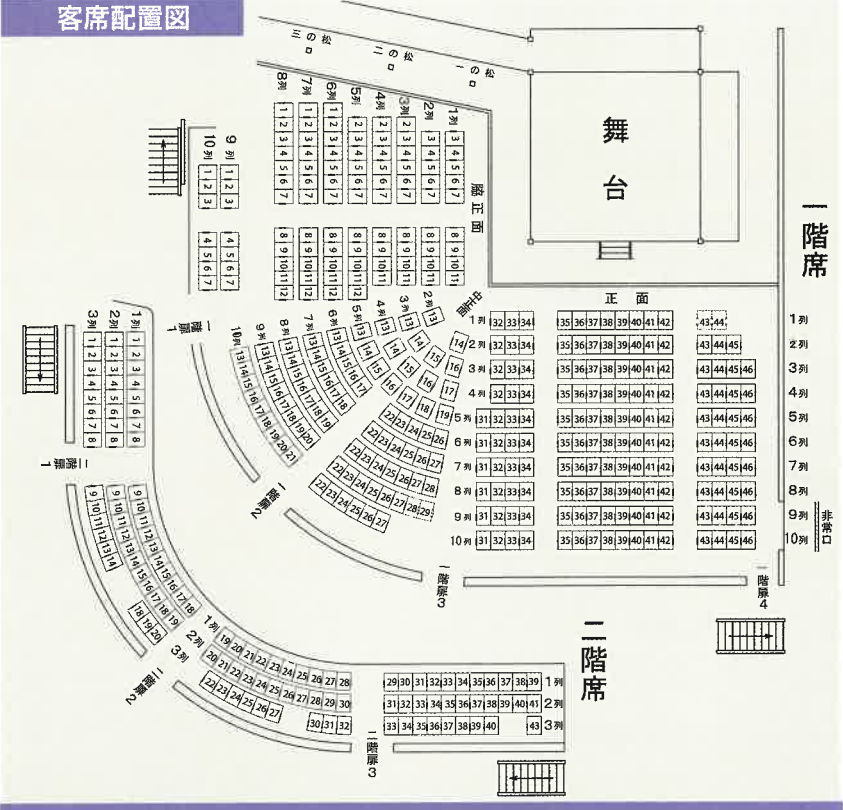

浦田保親 (うらたやすちか)  
昭和42年 浦田保利の次男として京都に生まれる。父・保利及び大槻文藏に師事。  
昭和45年 仕舞「春栄」にて初舞台  
昭和52年 能「狸々」にて初シテ  
平成4年 観世流準職分取得  
平成7年 「道成寺」初演  
平成7年 心味の会結成 20年まで活動  
平成24年 第一回「ちかの会」を開催  
平成30年 大阪文化祭奨励賞を受賞  
・公益財団法人 京都観世会理事  
・一般社団法人 京都能楽会理事  
・重要無形文化財総合認定保持者